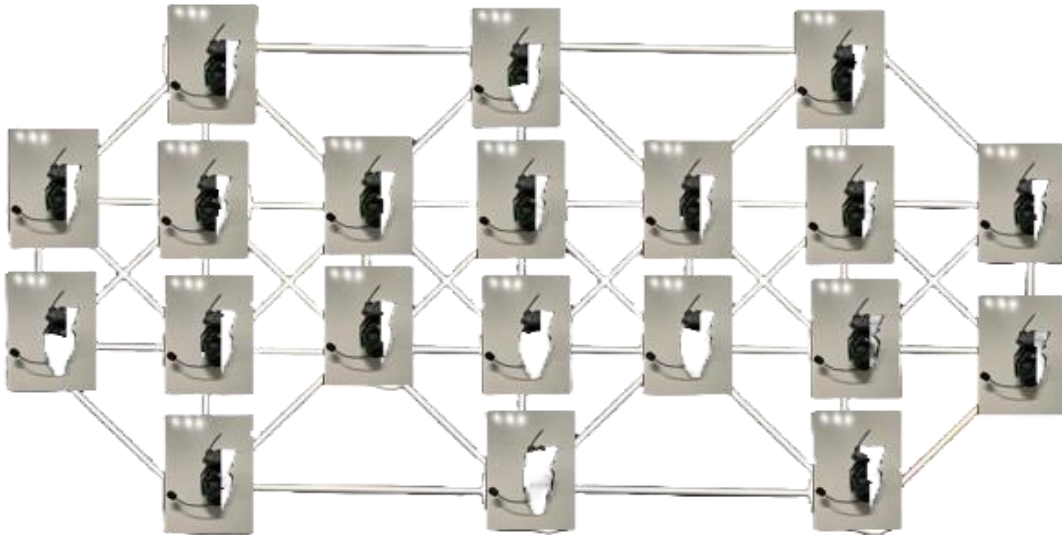

## EJEAS HEADSET FACTORY INTERCOM

El nuevo sistema de intercomunicadores industriales **Ejeas Headset Factory Intercom**, es el equipo de comunicación en malla **MESH**, que está especialmente indicado para el uso en maniobras operacionales dentro de plantas industriales muy ruidosas.

Proporciona comunicación simultánea Full Duplex o “Manos Libres” hasta para 20 usuarios, a través de la malla de comunicación **MESH**.

El cintillo de protección auditiva 3M Peltor X1A (por encima de la cabeza), tienen integrados unos altavoces, para escuchar a través de ellos, todo lo referente a la comunicación con otros operarios.

- **Comunicación en malla MESH, con un gran número de participantes y sin restricciones de ubicación. Las personas pueden moverse libremente dentro del área efectiva de comunicación. La tecnología MESH, tiene una distancia de transmisión más amplia, comunicaciones más estables y mejor capacidad anti interferencia**
- **Comunicación Full Duplex o «Manos Libres» sin necesidad de pulsar para hablar PTT**
- **No requiere instalación ni estación base para la transmisión**
- **Malla de comunicación Mesh, para comunicaciones más estables y confiables**
- **Hasta 20 participantes en comunicación Full Duplex y con un número ilimitado de auriculares de solo escucha**
- **Micrófono Mute ON/OFF**
- **Función VOX Voice Sensitivity: 5 niveles de sensibilidad de la voz según el medio ambiente**
- **Función CVC: Micrófono con cancelación de ruido con reducción automática de ruido**
- **Sistema de asistente de voz**
- **Incorpora Radio FM**
- **Bluetooth 5.1**
- **Posibilidad de conectar Smart Phone y Radios de comunicación**
- **Aplicación App SafeRiding**
- **IP67 con protección completa a polvos y líquidos**
- **Batería de litio 3,7V/1.200mAh**
- **Tiempo de uso hasta 10h**
- **Tiempo de carga 3h con USB tipo C**
- **Temperatura de trabajo -10°C a 50°C**
- **Distancia de comunicación hasta 900m**
- **Transmisión digital frecuencia 470Mhz**